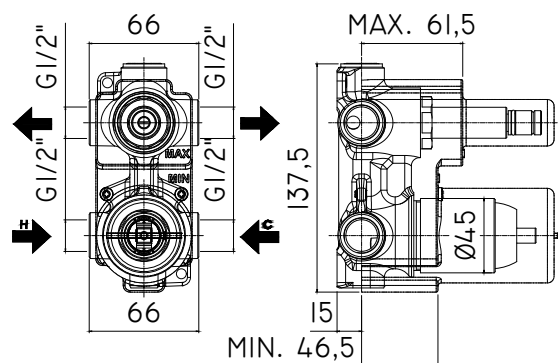

COLLEZIONE

incassi projects - concealed mixer projects

IMMAGINE PRODOTTO

DISEGNO TECNICO

DESCRIZIONE

Corpo incasso doccia (2 uscite)

- con cartuccia deviatore

ART.

INC 01835CR

con cartuccia Ø35mm

FINITURE

INC

CR - cromo

PAGINA PRODOTTO

www.paffoni.it